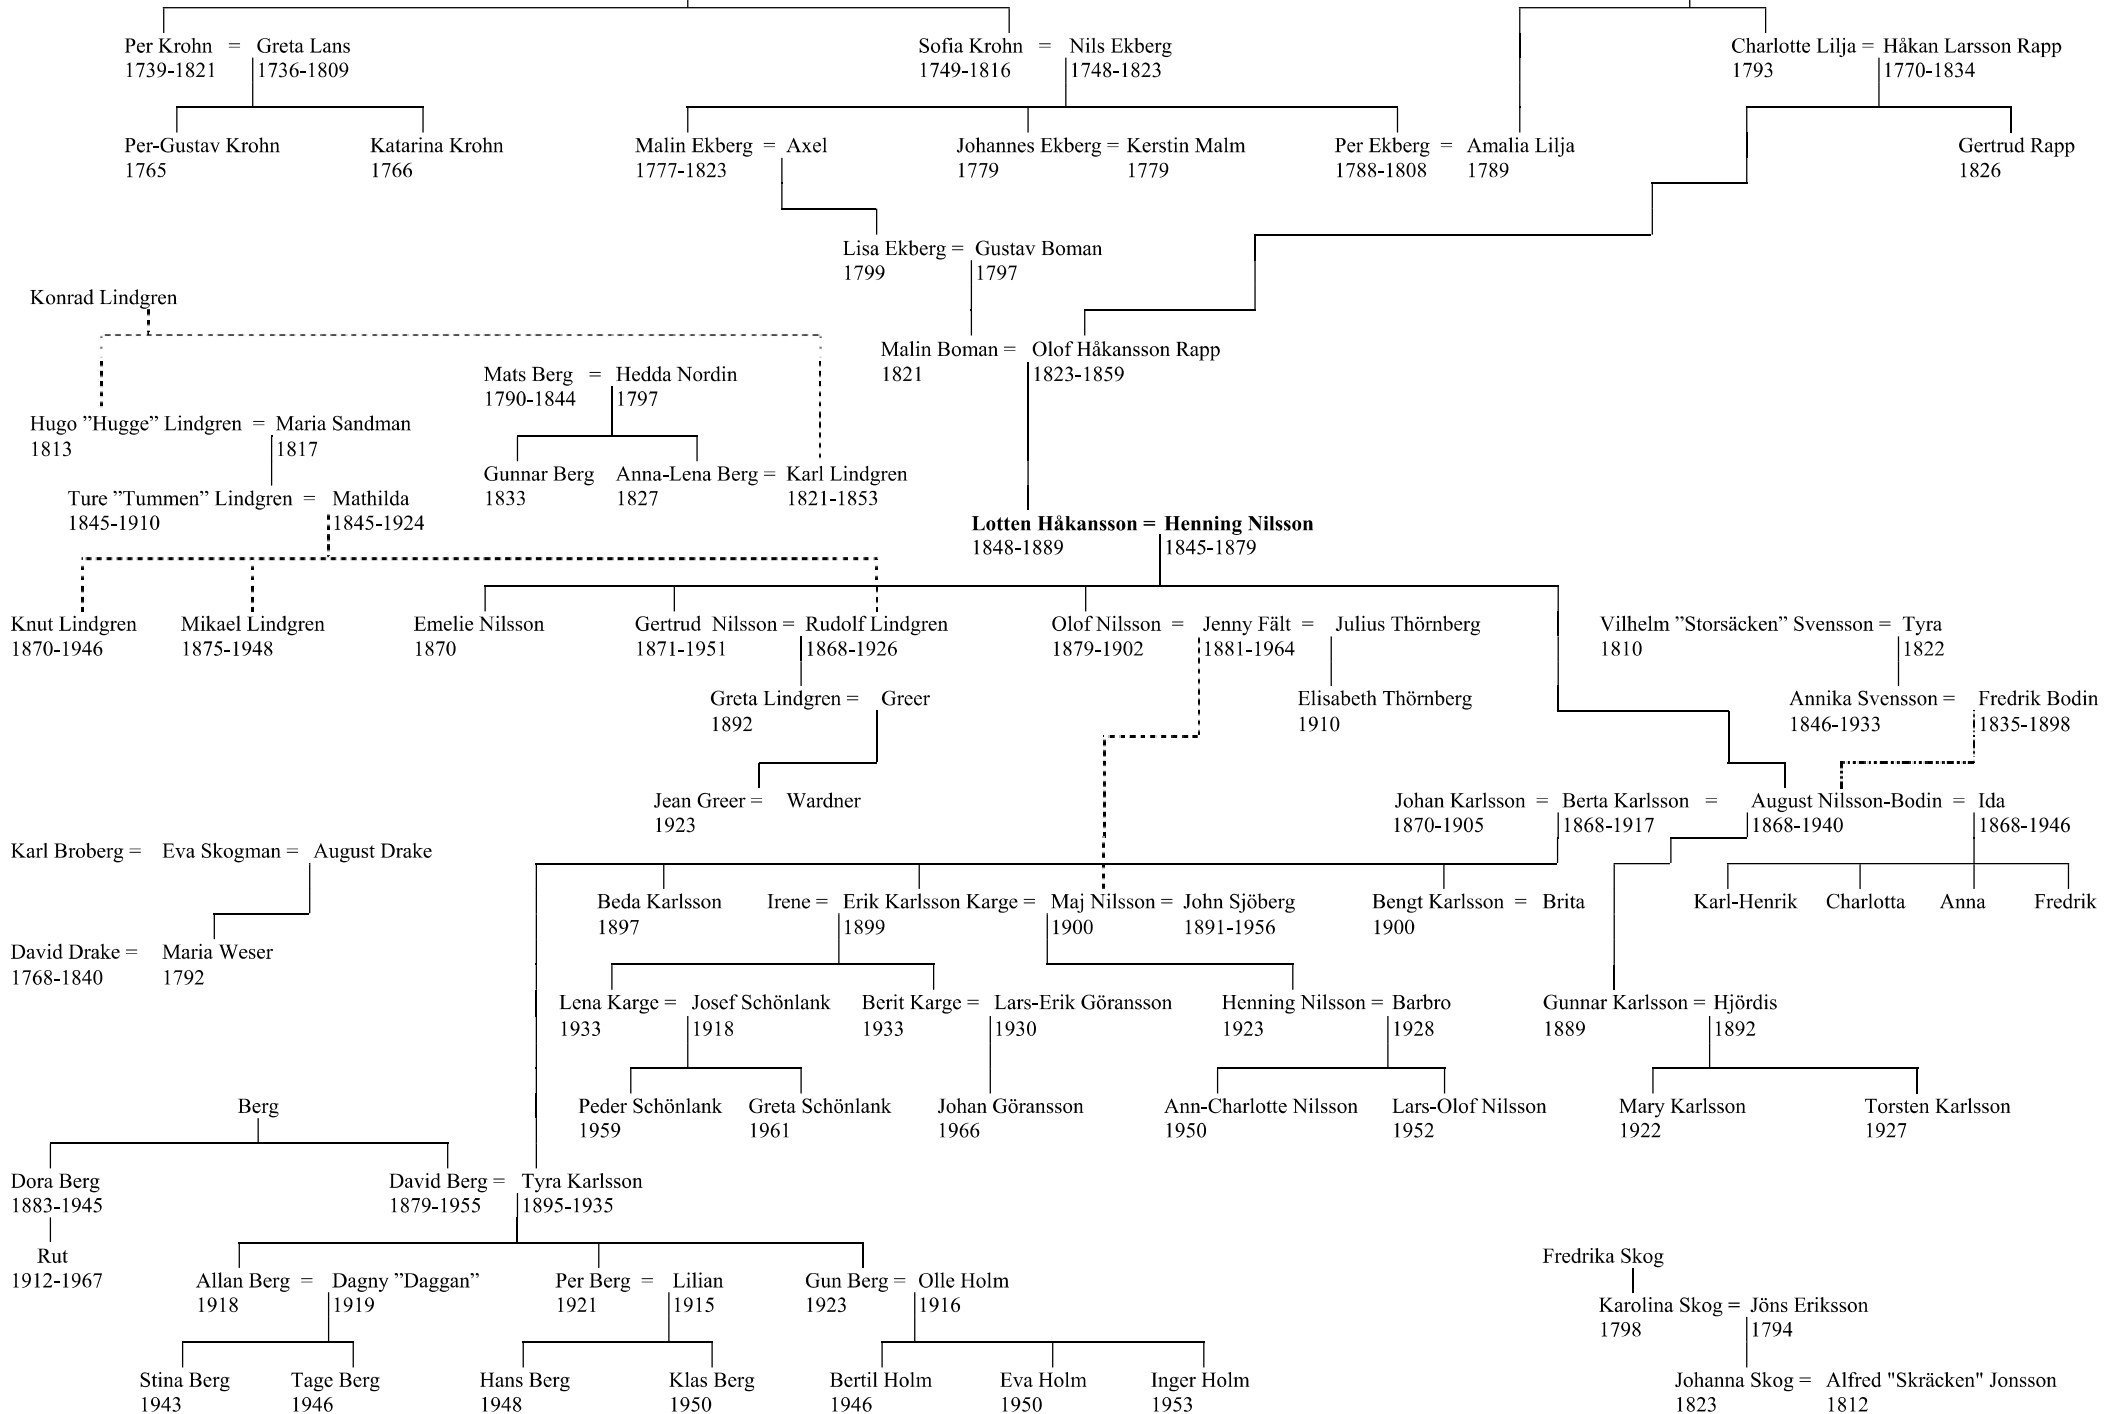

Johannes Krohn = Maja Krohn

Lilja

J.E.L. Ehrenreich
1722-1803

Eleonore Ehrenreich = Lars Samuel Lalin
1746-1812 1729-1785

Johan Samuel Lalin
1769-1796

Erik Salander
1699-1764

Niklas von Oelreich
1699-1770

Fredrika Skog

Karolina Skog = Jöns Eriksson
1798 1794

Johanna Skog = Alfred "Skräcken" Jonsson
1823 1812

Karl Broberg = Eva Skolman = August Drake

David Drake = Maria Weser
1768-1840 1792